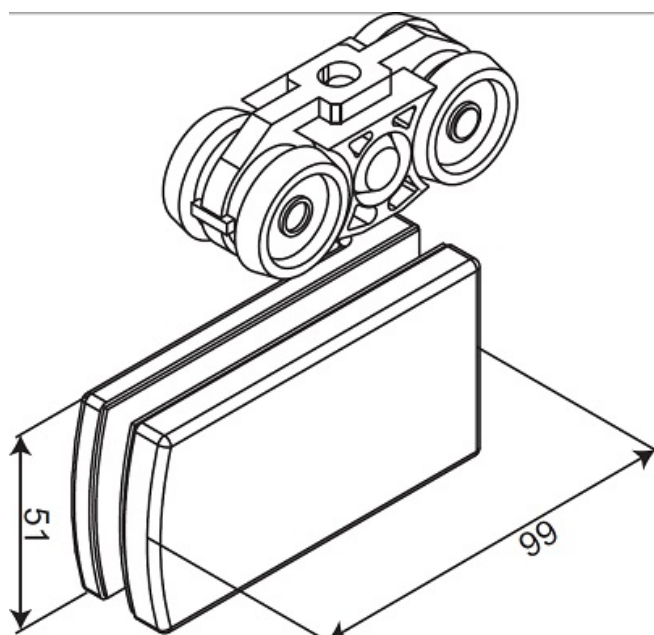

## PRODUCT SHEET

**Description:**

Glass Folding Door 10-12mm Top End Roller, SS304

**Item number:**

28.29.050-0

Units	Box	Carton	HS Code	Barcode
Pcs.	1	20	8302415000	
				5704866444620

SISO A/S  
Mileparken 11  
DK-2740 Skovlunde  
Denmark  
VAT: DK 24786013